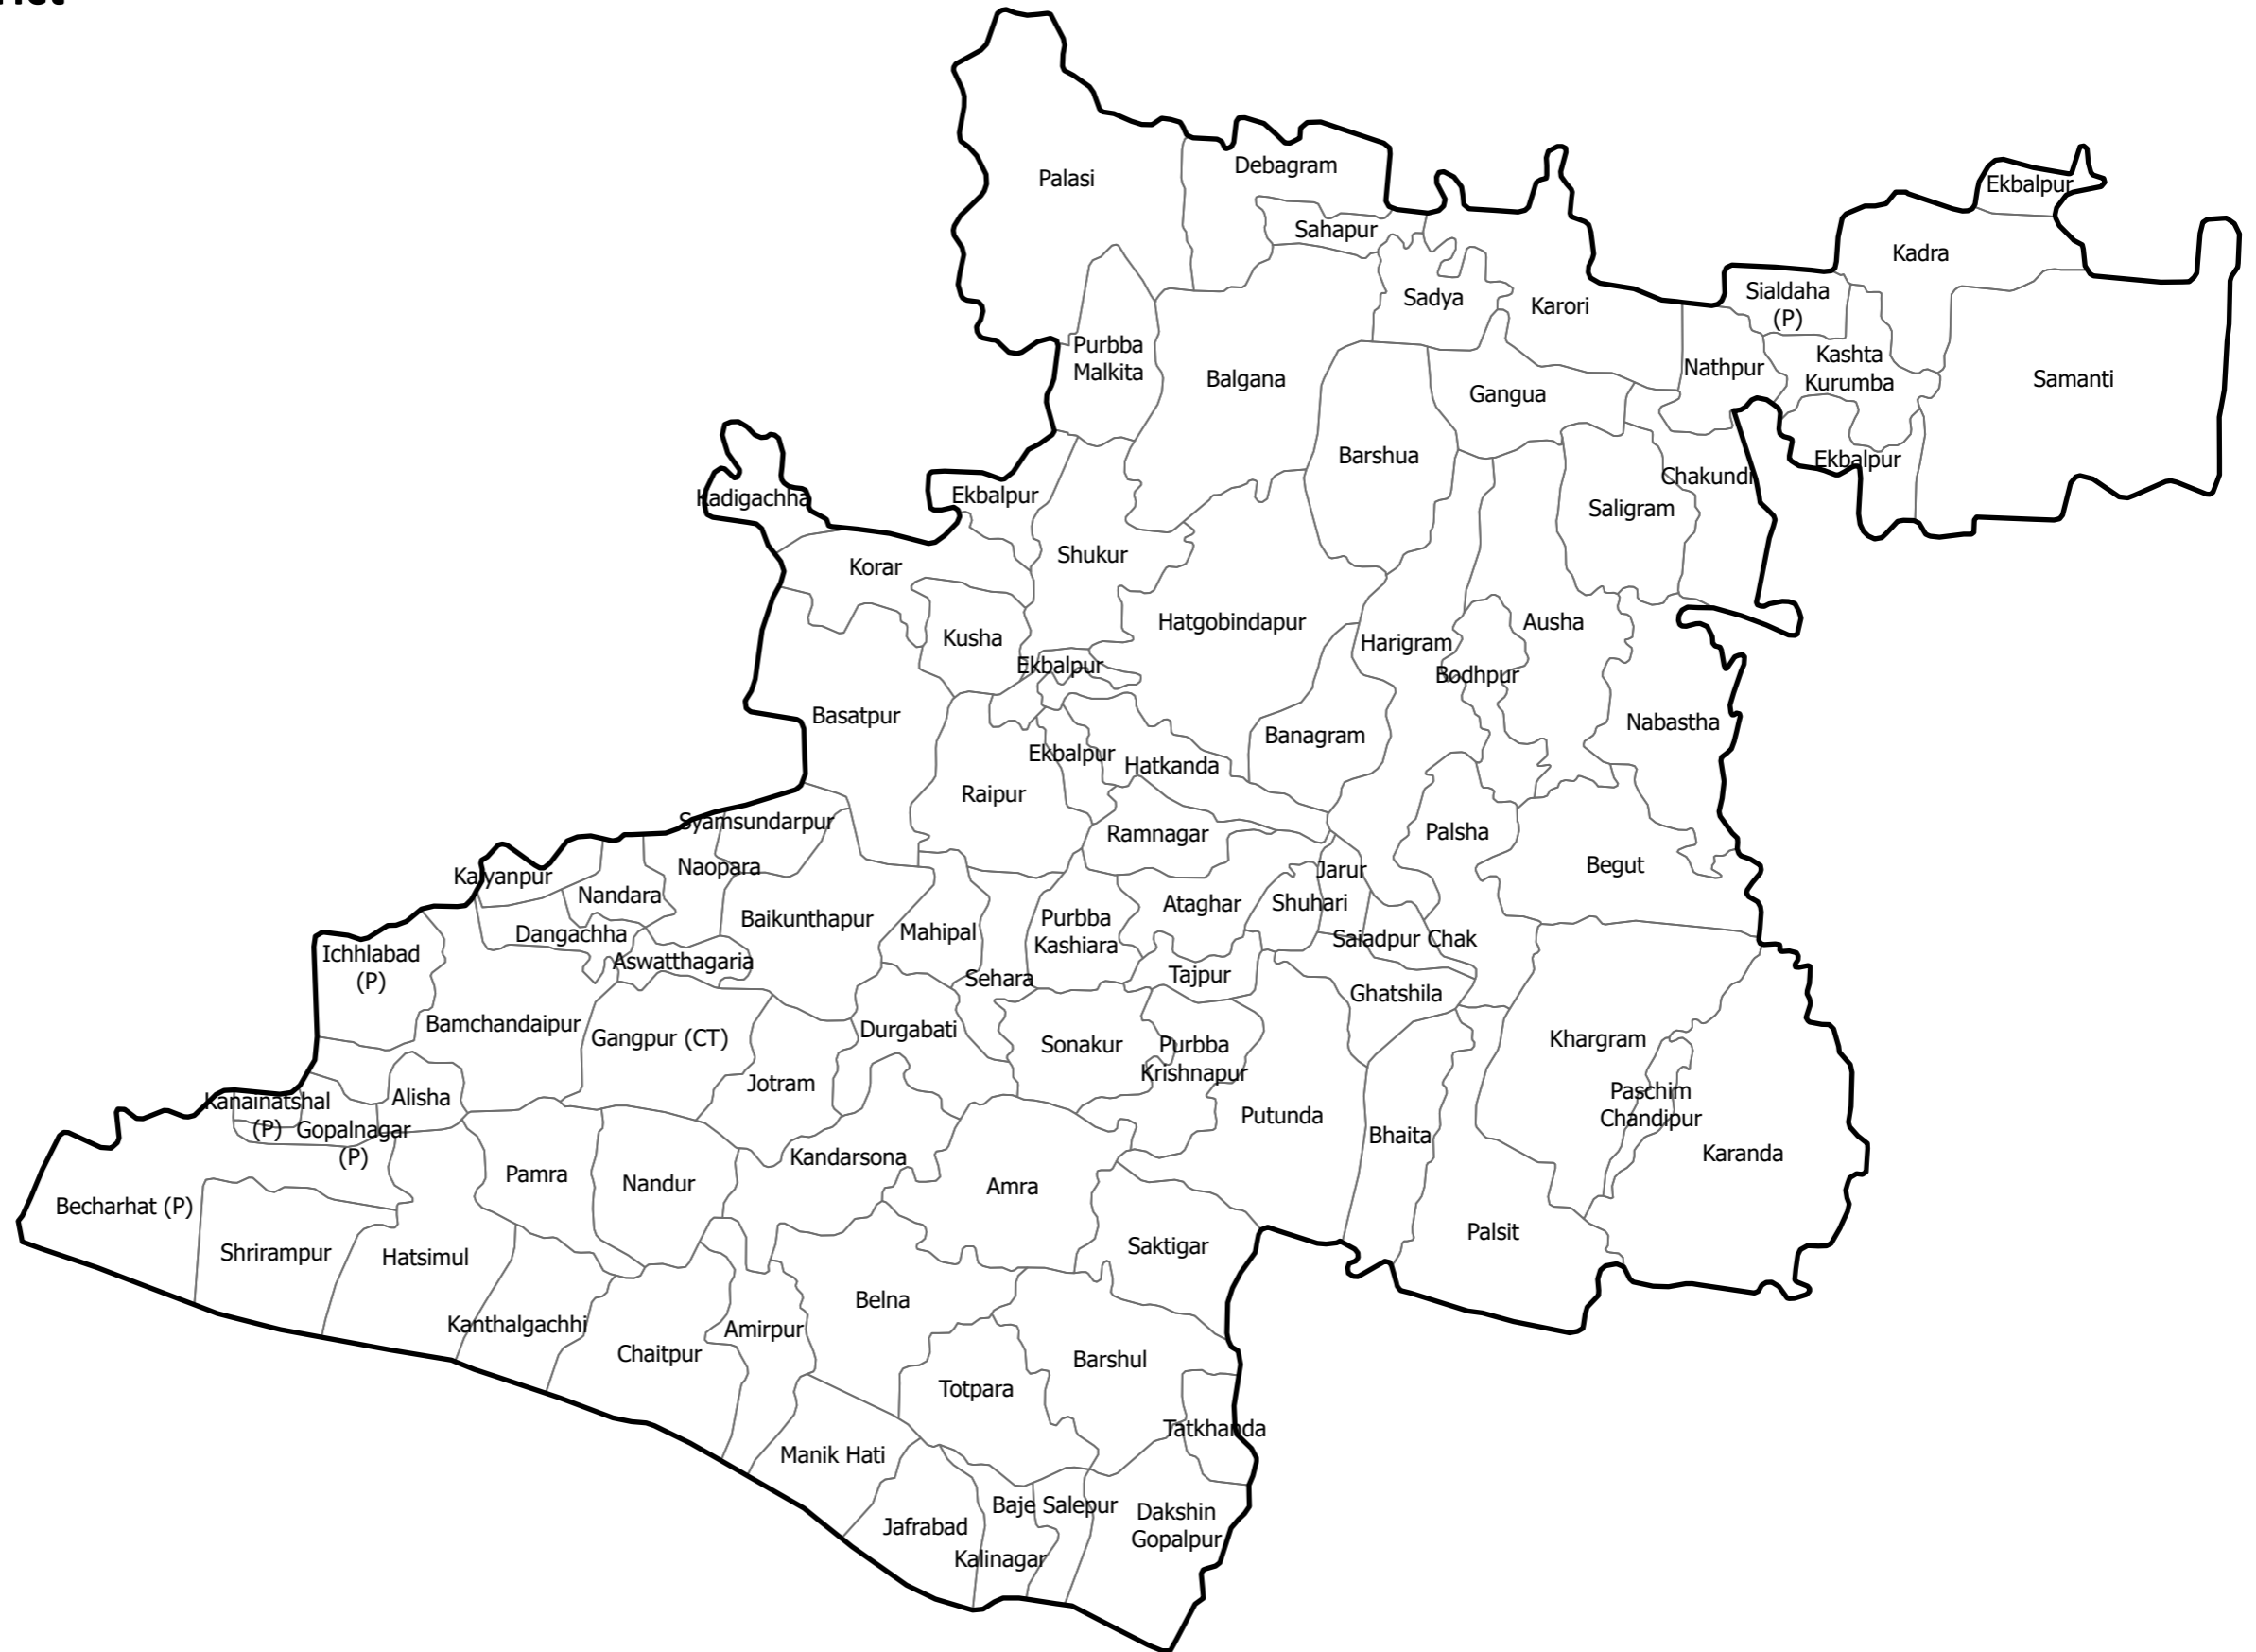

# Cities and Villages by CD Block

Language: English

## Burdwan-li Block Purba Bardhaman District West Bengal

बर्दवान द्वितीय ब्लॉक  
पुरबा बर्धमान जिला  
पश्चिम बंगाल

State location

Map ID: IND-WB-306-2801

Date Saved: 14-06-2020 01:45

Source: Census of India 2011, LGD 2020 TES PWD