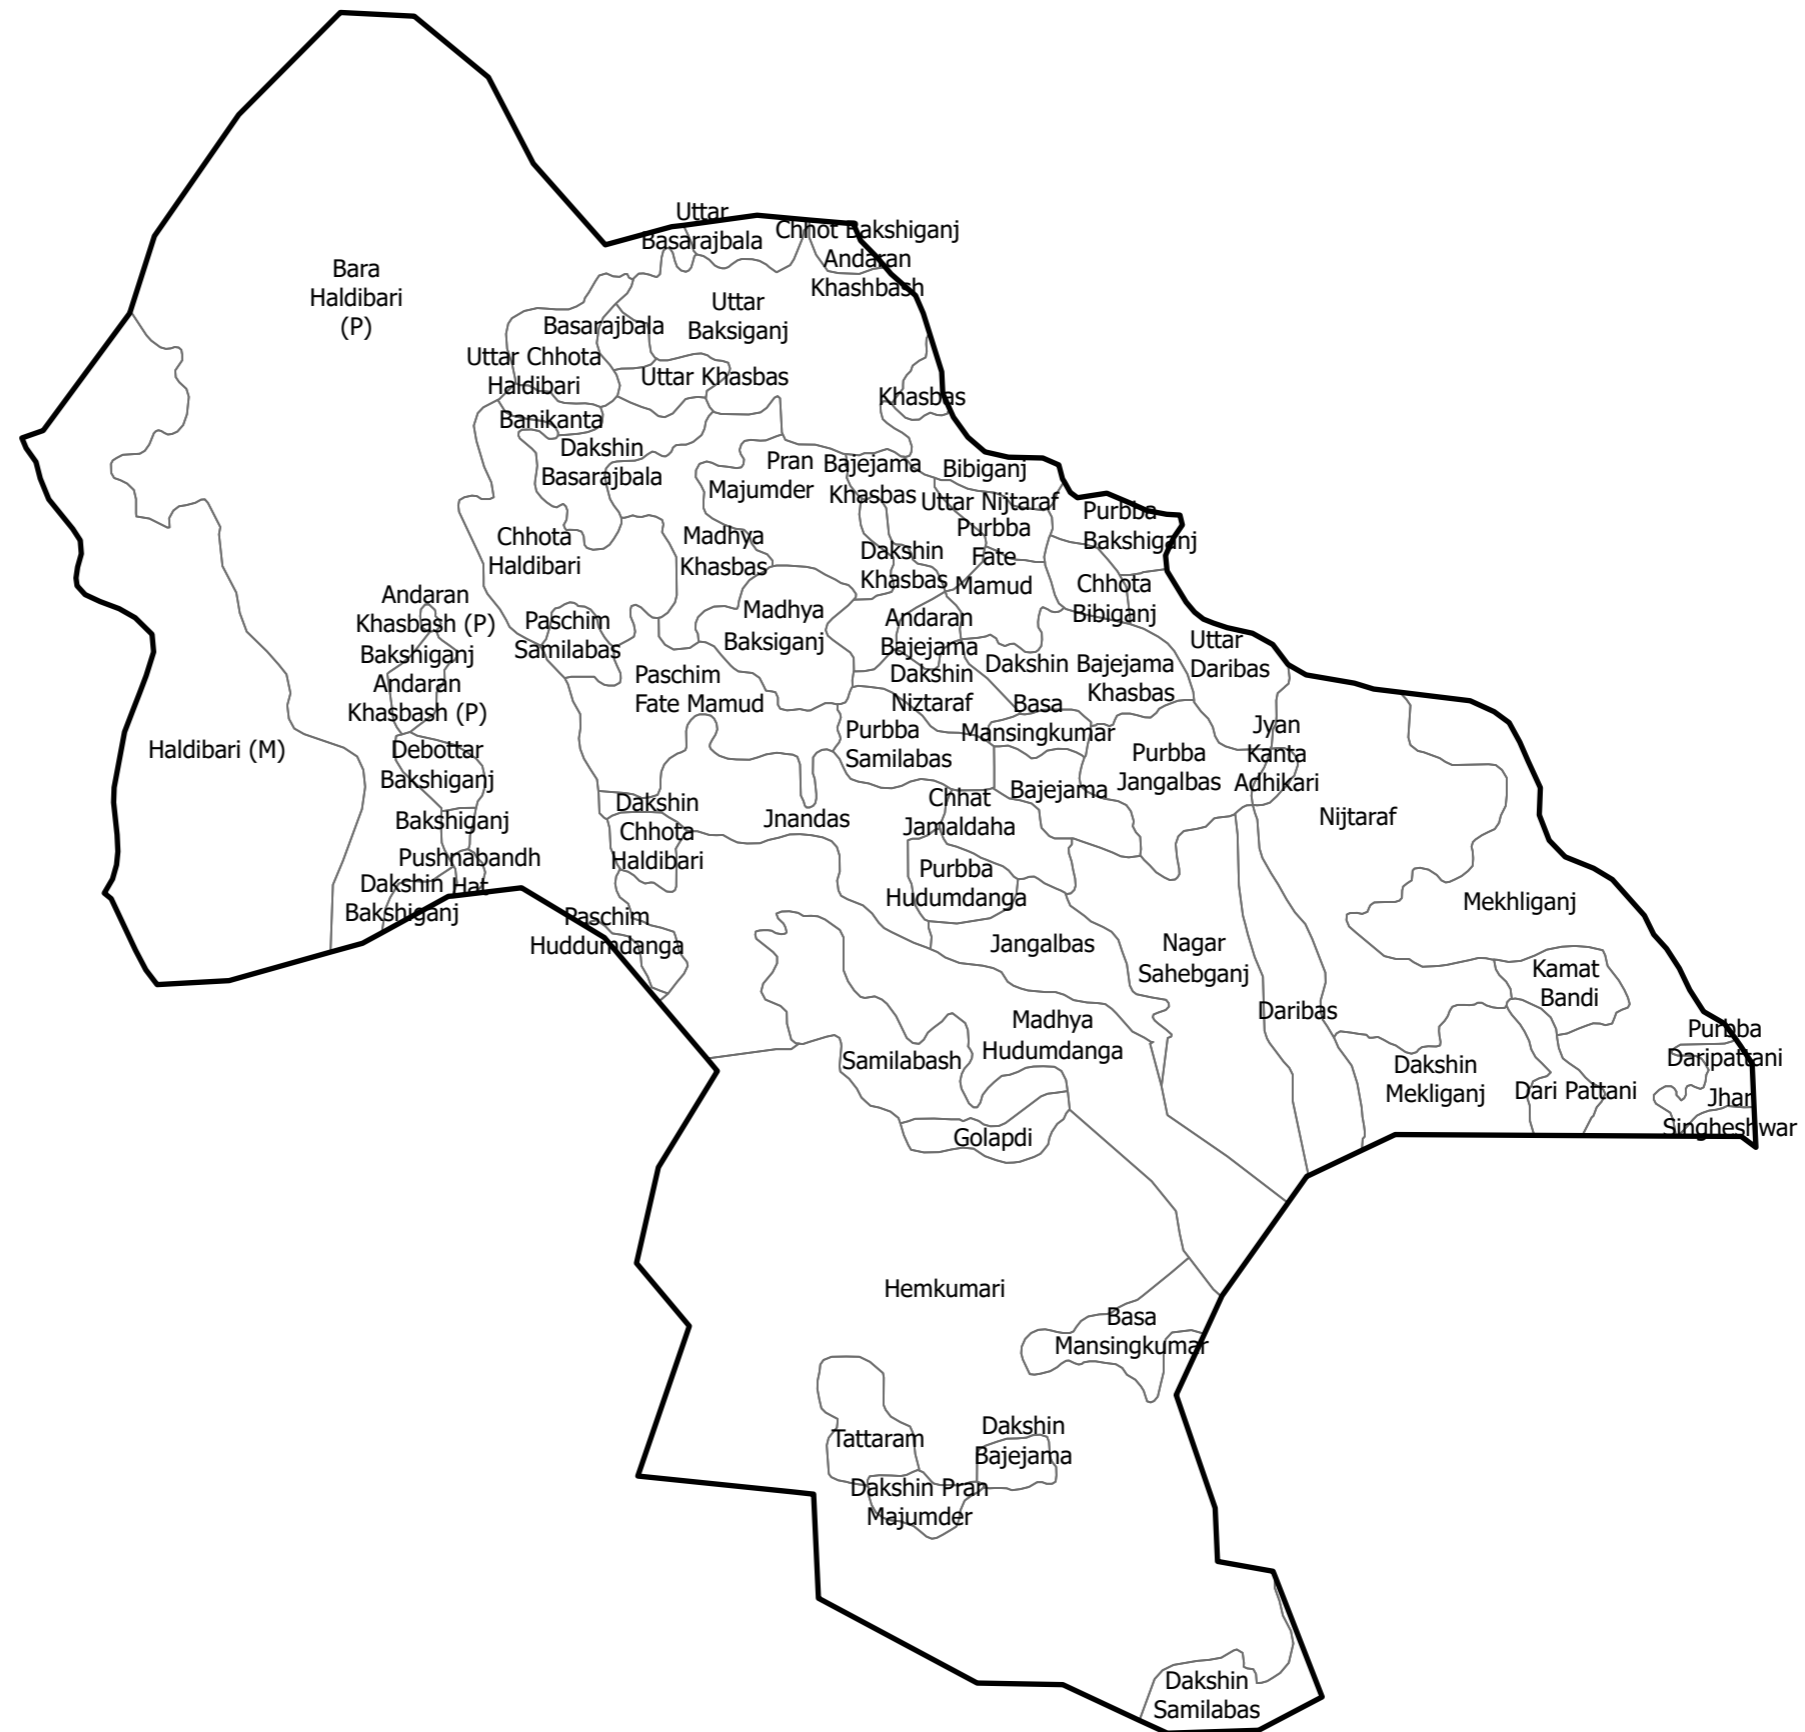

Haldibari Block
Coochbehar District
West Bengal

हल्दीबारी ब्लॉक
कूचबिहार जिला
पश्चिम बंगाल

State location

Map ID: IND-WB-308-2850

Date Saved: 14-06-2020 01:45