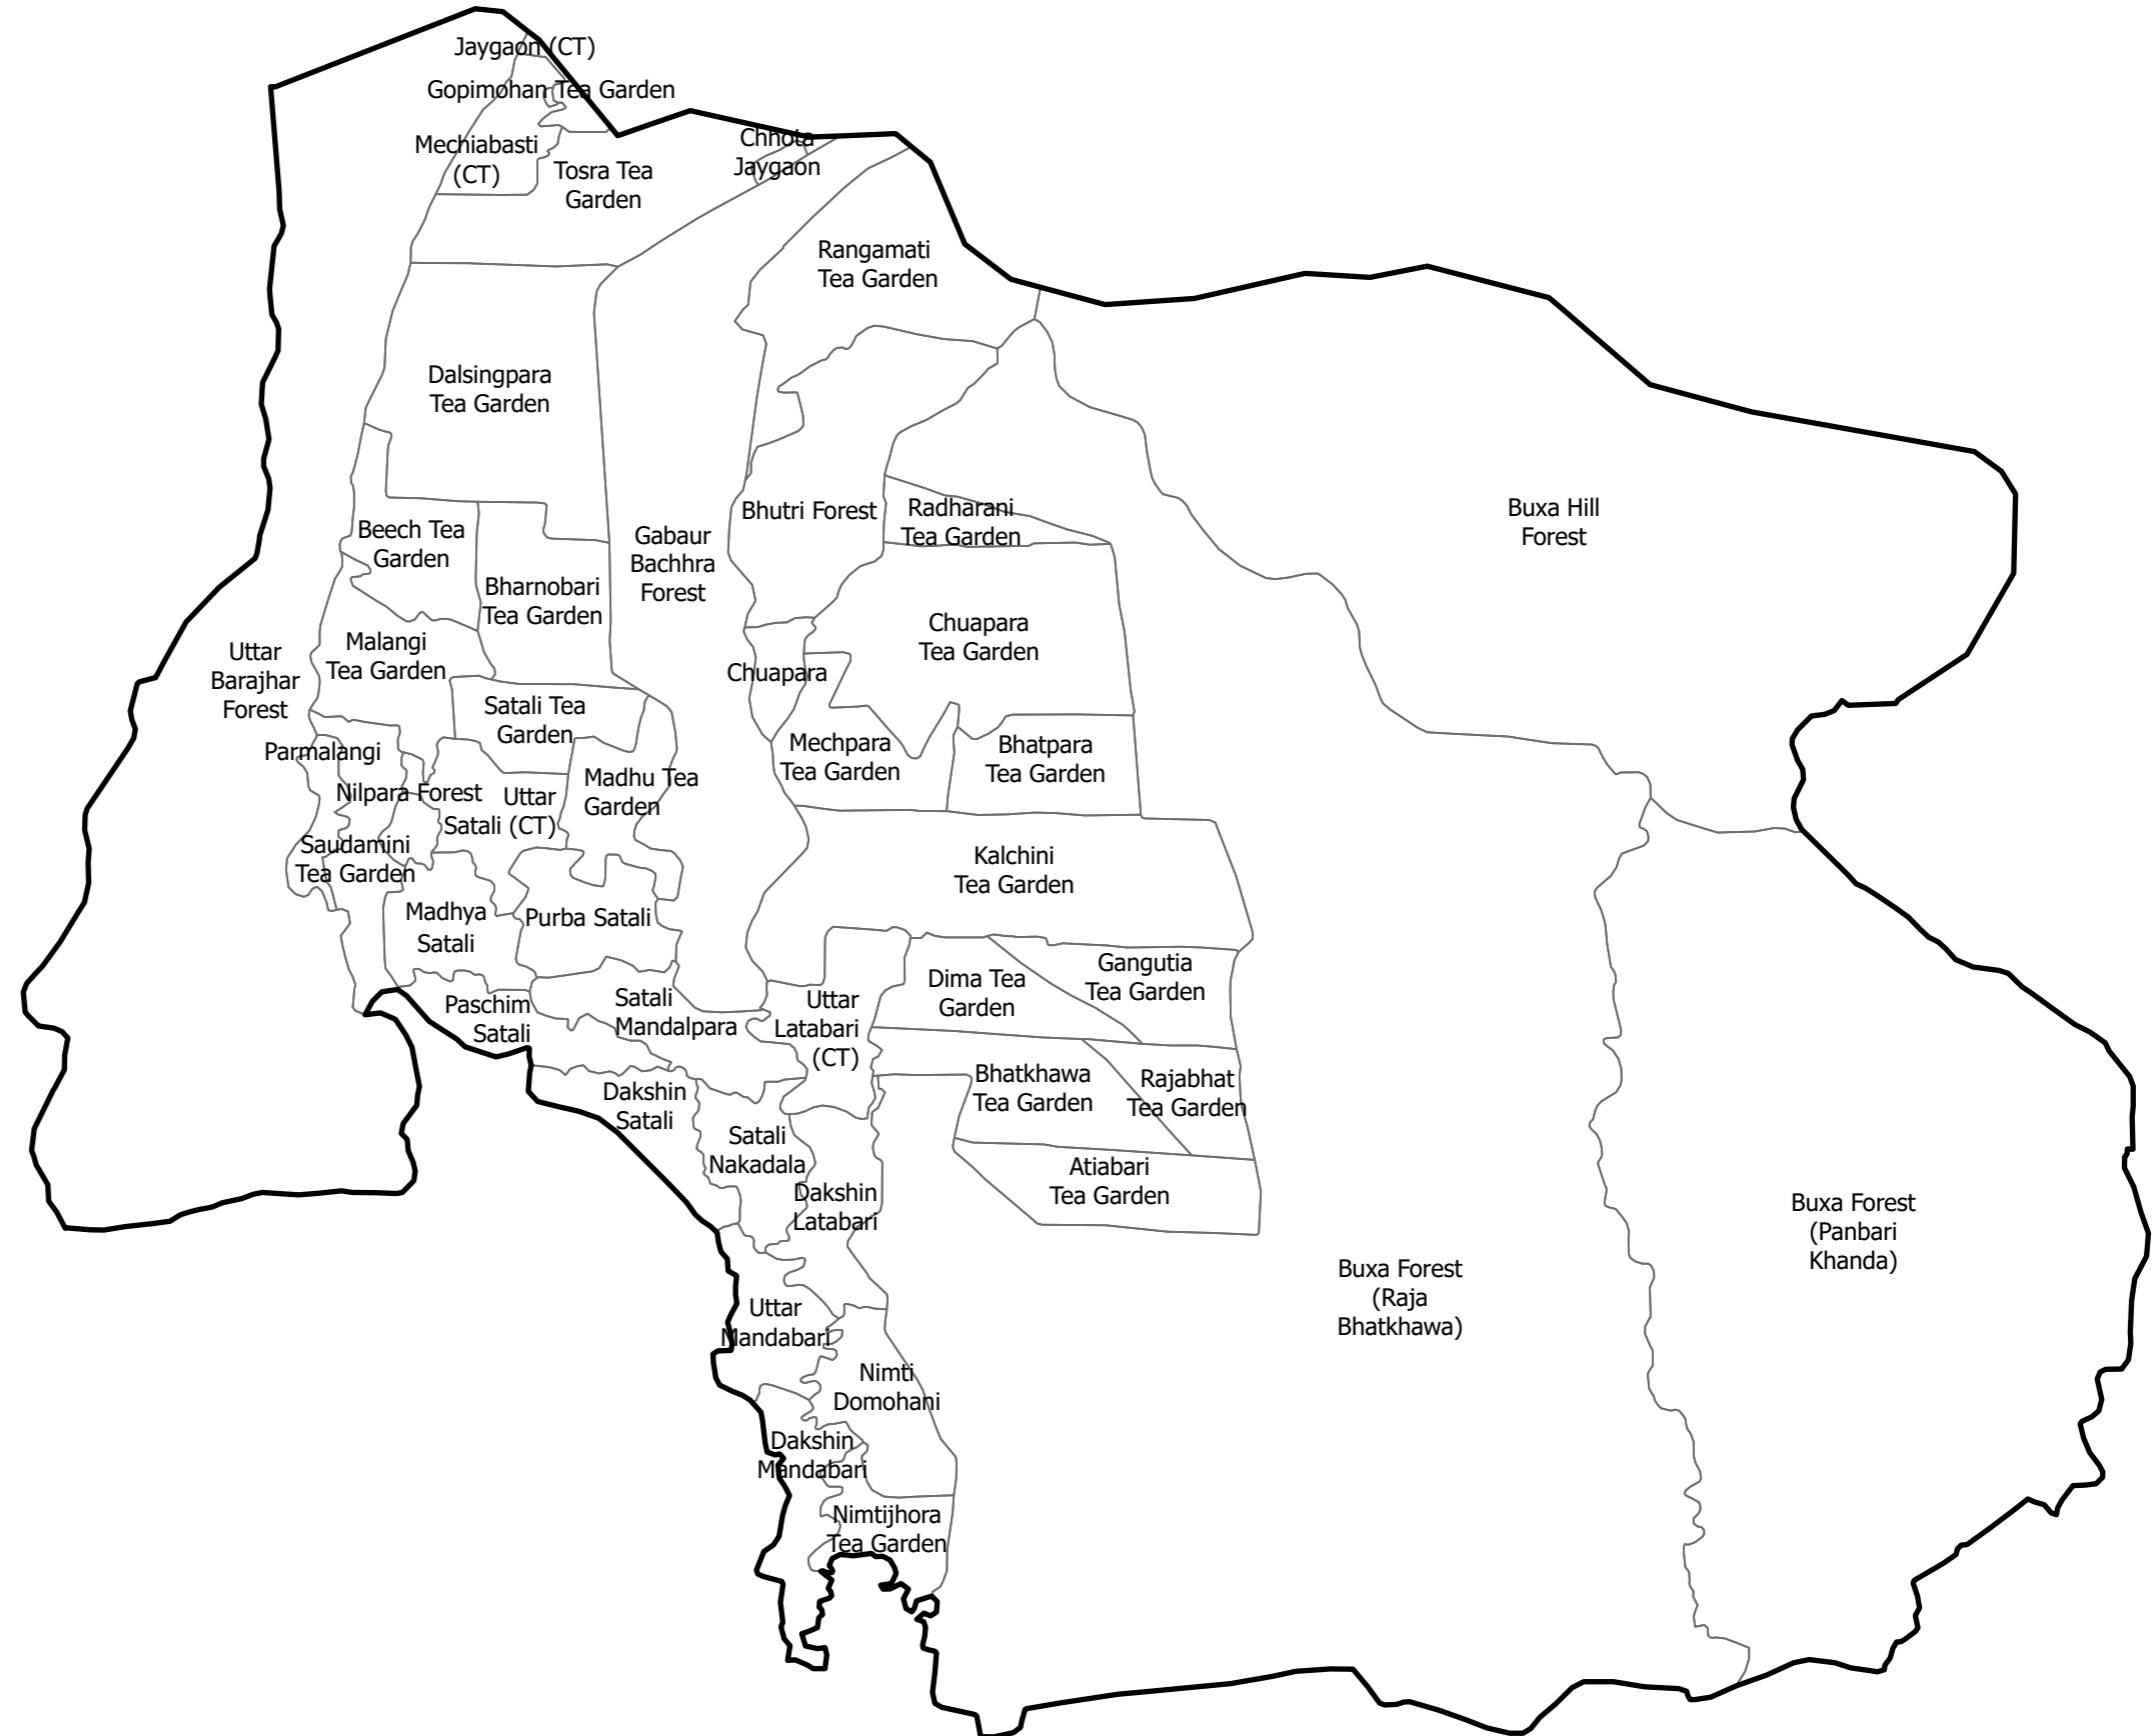

Cities and Villages by CD Block

Language: English

Kalchini Block Alipurduar District West Bengal

कालचीनी ब्लॉक
अलीपुरद्वार जिला
पश्चिम बंगाल

State location

Map ID: IND-WB-664-2924

Date Saved: 14-06-2020 01:45

Source: Census of India 2011, LGD 2020 TES PWD