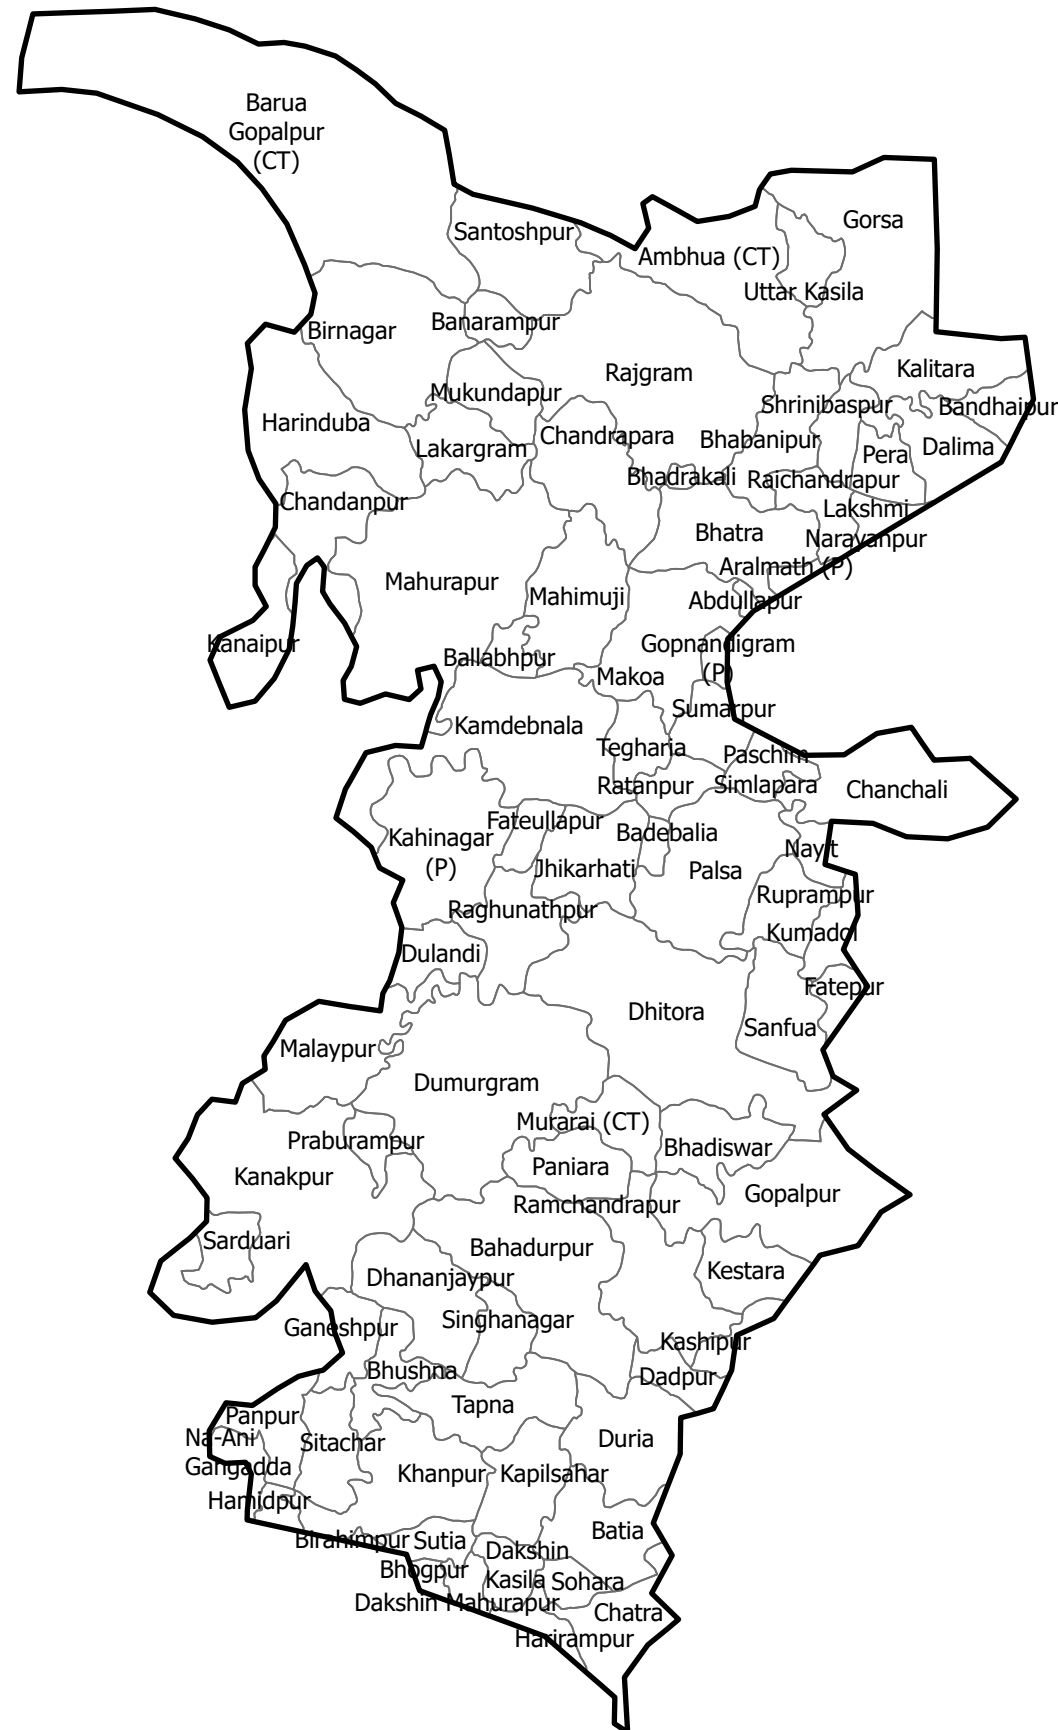

Cities and Villages by CD Block

Language: English

Murari-I Block Birbhum District West Bengal

मुरारी-१ ब्लॉक
बीरभूम जिला
पश्चिम बंगाल

State location

Map ID: IND-WB-307-2835

Date Saved: 14-06-2020 01:45