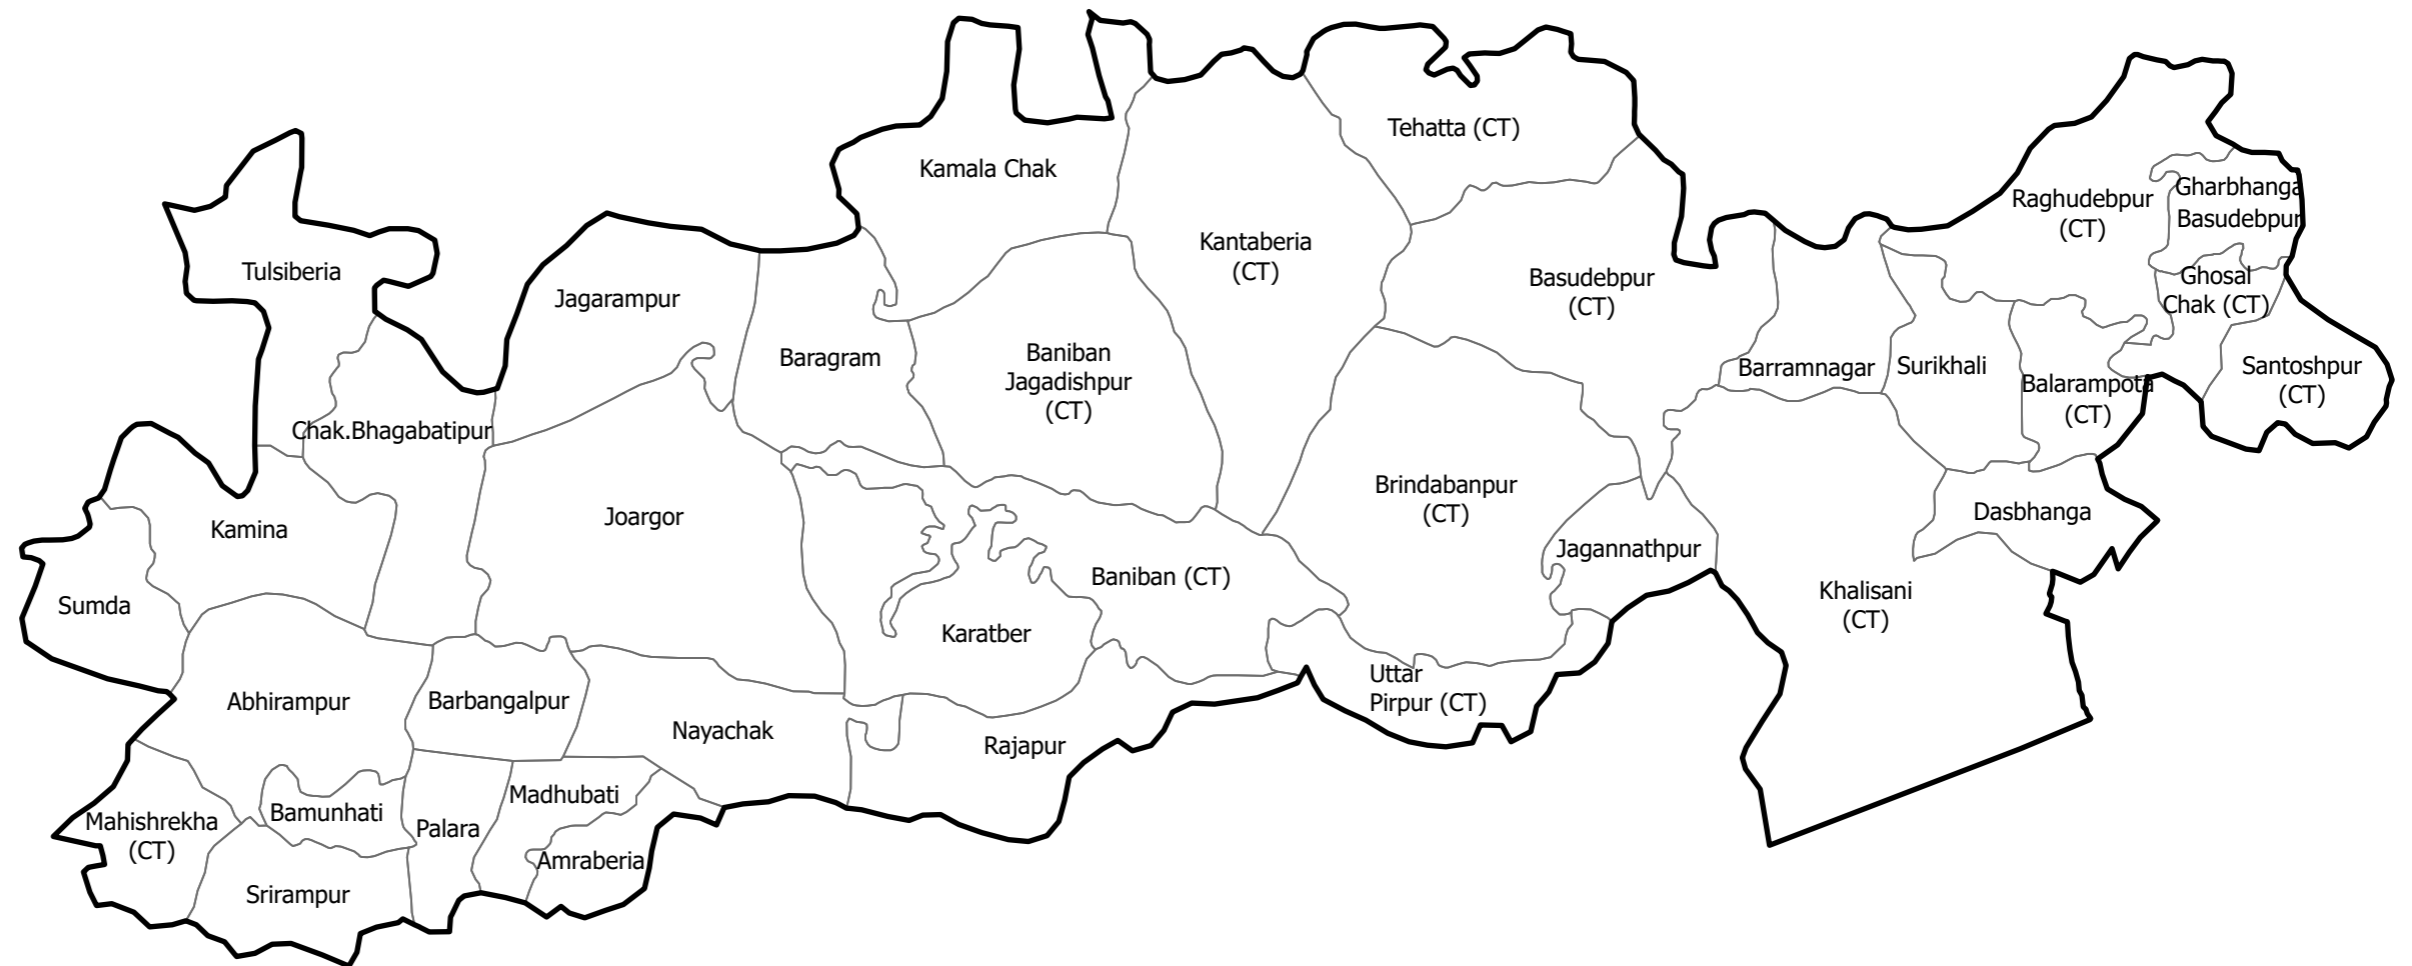

Cities and Villages by CD Block

Language: English

Uluberia-Ii Block Howrah District West Bengal

उलूबेरिया द्वितीय ब्लॉक
हावड़ा जिला
पश्चिम बंगाल

State location

Map ID: IND-WB-313-2918

Date Saved: 14-06-2020 01:45

Source: Census of India 2011, LGD 2020 TES PWD